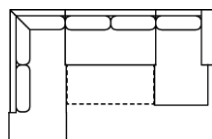

Massenaabe ca. in cm	Breite	Höhe	Tiefe	Sitzhöhe	Lieaefläche	Stellfläche
VALENTINO OTTL-3BB-20TTR	-	91 cm	91 cm	47 cm	-	-
VALENTINO 20TTL-3FBB-OTTR	-	91 cm	91 cm	47 cm	-	-

Modell	Zusammenstellung	Stoff Nummer	Stoffgruppe	Verkaufspreise 1
Sonderpreis VALENTINO OTTL-3BB-20TTR		637/724 - Zierkissen	VINIL-Zierkissen	1.318,-
Sonderpreis VALENTINO 20TTL-3FBB-OTTR		637/724 - Zierkissen	VINIL - Zierkissen	1.446,-

[Abkürzungen]

.. L	links
.. R	rechts
.. 3	Sofa 3-sitzig
.. 2	Sofa2- sitzig
.. 1	Element / Sessel
.. BK	Bettkasten
.. E	Ecke ohne Relaxfunktion
.. ER	Ecke mit Relaxfunktion
.. ERZ	Ecke mit Relaxfunktion - zerlegbar
.. F	Funktion
.. BB	ohne Armteil
.. KBB	mit Bettkasten, ohne Armteil
.. OTT	Ottomane mit AL. Rechts o. Links

Breite	-
Höhe	91 cm
Tiefe	91 cm
Sitzhöhe	47 cm
Sitztiefe	-
Liegefläche	276 x 123 cm
Stellfläche	221 x 338 x 161 cm

OTTL-3BB-2OTTTR

Vorzugskombination (incl. 4 Zierkissen)

Breite	-
Höhe	91 cm
Tiefe	91 cm
Sitzhöhe	47 cm
Sitztiefe	-
Liegefläche	-
Stellfläche	161 x 338 x 221 cm