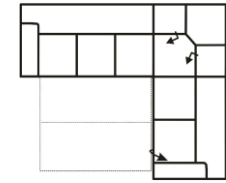

[Abkürzungen]

- .. L links
- .. R rechts
- .. 3 Sofa 3-sitzig
- .. 2 Sofa2- sitzig
- .. 1 Element / Sessel
- .. BK Bettkasten
- .. E Ecke ohne Relaxfunktion
- .. ER Ecke mit Relaxfunktion
- .. ERZ Ecke mit Relaxfunktion - zerlegbar
- .. F Funktion
- .. BB ohne Armteil
- .. KBB mit Bettkasten, ohne Armteil
- .. OTT Ottomane mit AL. Rechts o. Links

Artikelbezeichnung

2BKL-ER-3FBB-OTTR
Vorzugskombination

Breite	-
Höhe	106 cm
Tiefe	103 cm
Sitzhöhe	44 cm
Sitztiefe	55 cm
Liegefläche	187 x 185 cm
Stellfläche	225 x 320 x 172 cm

Stoffgruppe VI + VII
Stoffgruppe VIII
Stoffgruppe IX

1.644,-
1.787,-
2.200,-

OTTL-3FBB-ER-2BKR
Vorzugskombination

Breite	-
Höhe	106 cm
Tiefe	103 cm
Sitzhöhe	44 cm
Sitztiefe	55 cm
Liegefläche	187 x 185 cm
Stellfläche	172 x 320 x 225 cm

1.644,-
1.787,-
2.200,-

3FL-ER-2BKR
Vorzugskombination

Breite	-
Höhe	106 cm
Tiefe	103 cm
Sitzhöhe	44 cm
Sitztiefe	55 cm
Liegefläche	187 x 185 cm
Stellfläche	100 x 262 x 225 cm

1.303,-
1.413,-
1.719,-

Artikelbezeichnung

2BKL-ER-3FR
Vorzugskombination