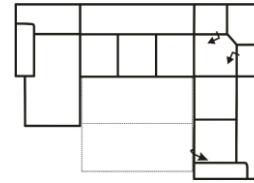

[Abkürzungen]

- .. L links
- .. R rechts
- .. 3 Sofa 3-sitzig
- .. 2 Sofa2- sitzig
- .. 1 Element / Sessel
- .. BK Bettkasten
- .. E Ecke ohne Relaxfunktion
- .. ER Ecke mit Relaxfunktion
- .. ERZ Ecke mit Relaxfunktion - zerlegbar
- .. F Funktion
- .. BB ohne Armteil
- .. KBB mit Bettkasten, ohne Armteil
- .. OTT Ottomane mit AL. Rechts o. Links

Artikelbezeichnung

2BKL-ER-3FBB-OTTR
Vorzugskombination

Breite	-
Höhe	106 cm
Tiefe	103 cm
Sitzhöhe	44 cm
Sitztiefe	55 cm
Liegefläche	187 x 185 cm
Stellfläche	225 x 320 x 172 cm

Stoffgruppe VI + VII
Stoffgruppe VIII
Stoffgruppe IX

1.644,-
1.787,-
2.200,-

OTTL-3FBB-ER-2BKR
Vorzugskombination

Breite	-
Höhe	106 cm
Tiefe	103 cm
Sitzhöhe	44 cm
Sitztiefe	55 cm
Liegefläche	187 x 185 cm
Stellfläche	172 x 320 x 225 cm

1.644,-
1.787,-
2.200,-

3FL-ER-2BKR
Vorzugskombination

Breite	-
Höhe	106 cm
Tiefe	103 cm
Sitzhöhe	44 cm
Sitztiefe	55 cm
Liegefläche	187 x 185 cm
Stellfläche	100 x 262 x 225 cm

1.303,-
1.413,-
1.719,-

Artikelbezeichnung

2BKL-ER-3FR
Vorzugskombination