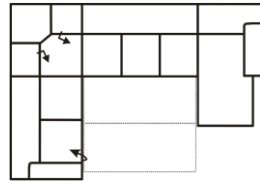

Massangabe ca. in cm	Breite 1	Höhe	Tiefe	Sitzhöhe	Liegefläche	Stellfläche
ELVIS 2BKL-ER-3FBB-OTTR	-	106 cm	103 cm	44cm	187 x 185 cm	225 x 320 x 172 cm
ELVIS 1	97 cm	106 cm	103 cm	44cm	-	-

Modell	Zusammenstellun_g	Stoff Nummer	Stoffgruppe	Verkaufspreise
Sonderpreis ELVIS	2BKL-ER-3FBB-OTTR	627	VI	1.644-
Sonderpreis ELVIS	1	627	VI	394,-

[Abkürzungen]

- .. L links
- .. R rechts
- .. 3 Sofa 3-sitzig
- .. 2 Sofa2- sitzig
- .. 1 Element / Sessel
- .. BK Bettkasten
- .. E Ecke ohne Relaxfunktion
- .. ER Ecke mit Relaxfunktion
- .. ERZ Ecke mit Relaxfunktion - zerlegbar
- .. F Funktion
- .. BB ohne Armteil
- .. KBB mit Bettkasten, ohne Armteil
- .. OTT Ottomane mit AL. Rechts o. Links

Artikelbezeichnung

2BKL-ER-3FBB-OTTR
Vorzugskombination

Breite	-
Höhe	106 cm
Tiefe	103 cm
Sitzhöhe	44 cm
Sitztiefe	55 cm
Liegefläche	187 x 185 cm
Stellfläche	225 x 320 x 172 cm

Stoffgruppe VI + VII
Stoffgruppe VIII
Stoffgruppe IX

1.644,-
1.787,-
2.200,-

OTTL-3FBB-ER-2BKR
Vorzugskombination

Breite	-
Höhe	106 cm
Tiefe	103 cm
Sitzhöhe	44 cm
Sitztiefe	55 cm
Liegefläche	187 x 185 cm
Stellfläche	172 x 320 x 225 cm

1.644,-
1.787,-
2.200,-